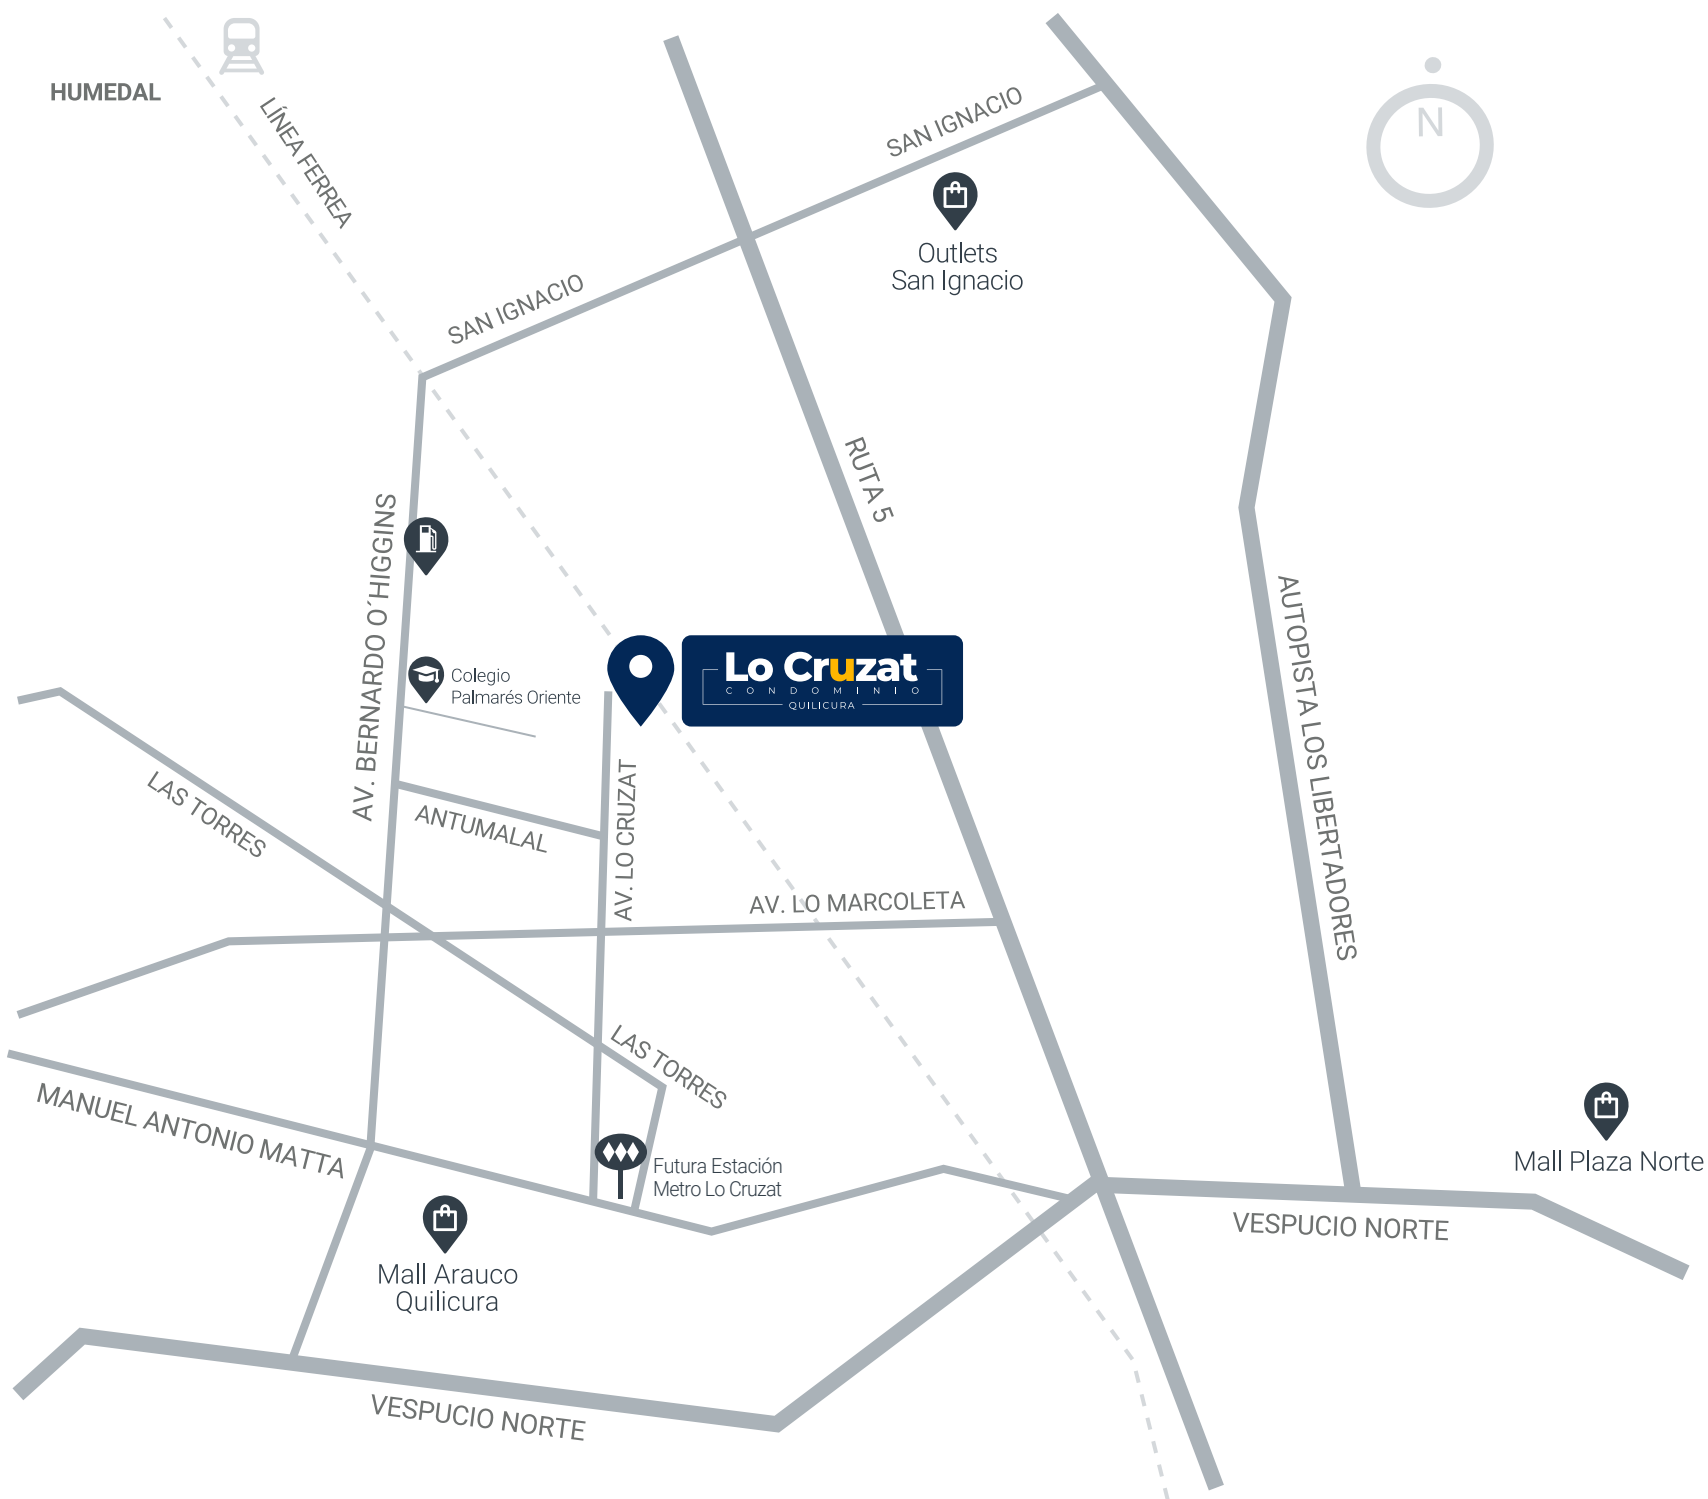

UBICACIÓN

Av. Lo Cruzat 0700, Quilicura.